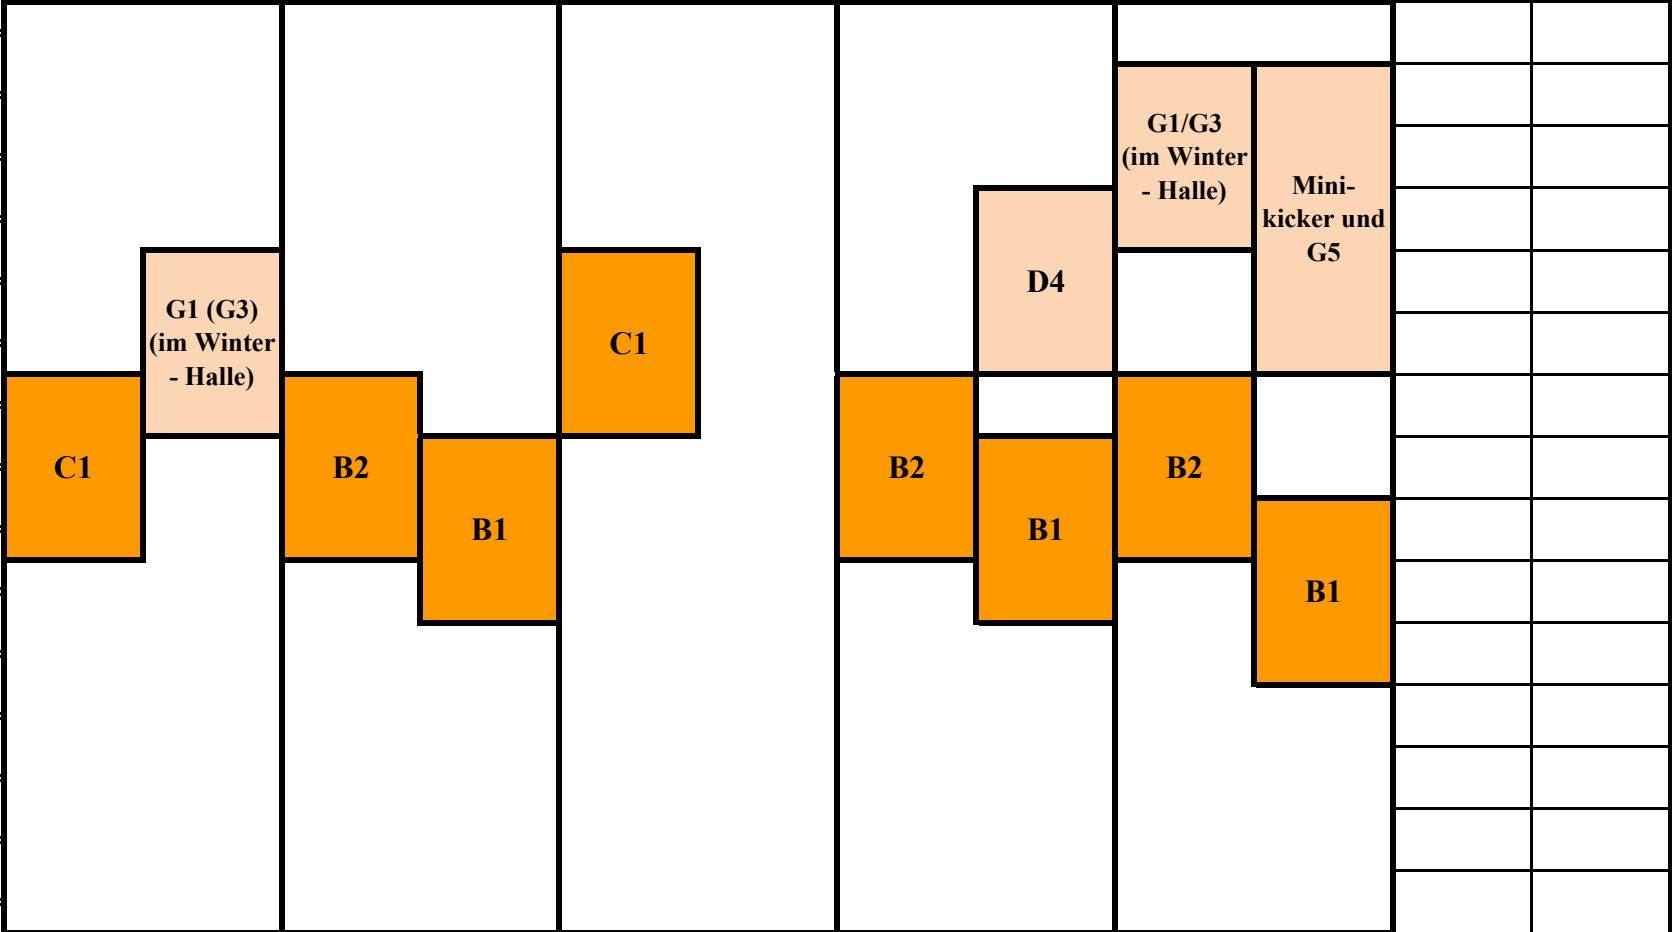

# Platzbelegung Förster-Funke-Allee 2018/19 (20.08.2018)

	Montag	Dienstag	Mittwoch	Donnerstag	Freitag	Samstag	Sonntag											
15.00																		
15.30																		
16.00																		
16.30																		
17.00	E5	D5	D1	D3	E3	F1	F3	E1 (w)	D5	E2	F1	F3	D2	D3	E2	D2	E4	E5
17.30																		
18.00																		
18.30	C1 w	B1 w	D6	D4	Platz für Nachhol-spiele	Frauen (möglicher 1/2 Platz für Nachholspiele)	D6	D5	D1	D1	D7	C1						
19.00																		
19.30																		
20.00	A2		Ruhls-dorf ? In Klärung	B3 (bis 30.09.)	B3	A2	Freizeit											
20.30																		
21.00																		
21.30																		
22.00																		
22.30																		

# Platzbelegung KiBi 2018/2019 (09.07.2018)

	Montag (17:00 - 20:00)	Dienstag (17:30 - 20:00)	Mittwoch (17:00-20:00)	Donnerstag (18:00-20:00)	Freitag (17:00- 20:00)	Samstag	Sonntag
15.00							
15.30							
16.00							
16.30							
17.00							
17.30							
18.00							
18.30							
19.00							
19.30							
20.00							
20.30							
21.00							
21.30							
22.00							
22.30							

# Platzbelegung BBIS 2018/2019 (ab 06.08.2018)

	Montag (17:00-21:00)	Dienstag (17:00-21:00)	Mittwoch (17:00-21:00)	Donnerstag (17:00-21:00)	Freitag (17:00-21:00)	Samstag	Sonntag
15.00							
15.30							
16.00							
16.30							
17.00							
17.30							
18.00							
18.30							
19.00							
19.30							
20.00	A1		A1		A1		
20.30							
21.00							
21.30							
22.00							
22.30							

# Platzbelegung BBIS 2018/2019 (Winter)

	Montag (17:00-21:00)	Dienstag (17:00-21:00)	Mittwoch (17:00-21:00)	Donnerstag (17:00-21:00)	Freitag (17:00-21:00)	Samstag	Sonntag
15.00							
15.30							
16.00							
16.30							
17.00							
17.30							
18.00					D1/D3 (m. Vor-behalt)		
18.30		C1		C1	B2		
19.00							
19.30		B2		B2		B1	
20.00	A1				B1		
20.30							
21.00							
21.30							
22.00							
22.30							